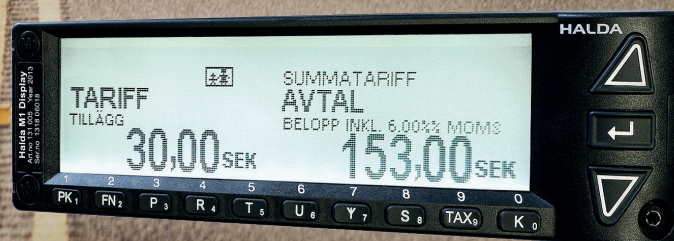

## M1 taxameter

Halda M1 taxametern för din taxi.

I redan hundra år har Halda varit ledande taxametertillverkare i norden. Med denna kunskap och erfarenhet har även Halda M1 taxametern skapats.

Som ledande aktör på marknaden måste man kunna bevisa hur teknologin kan stöda taxi i sin verksamhet. Det betyder att de bästa produkterna ska stå ut från mängden. Därför kommer den MID godkända Halda M1 taxametern med en unik LCD display där både kund och förare klart och tydligt ser kostnad och tariffer samt vilket läge taxametern är inställd på. Eftersom installationskostnaden för taxiutrustning har ökat har vi lagt extra arbete på att utveckla en så installationsvänlig produkt som möjligt.