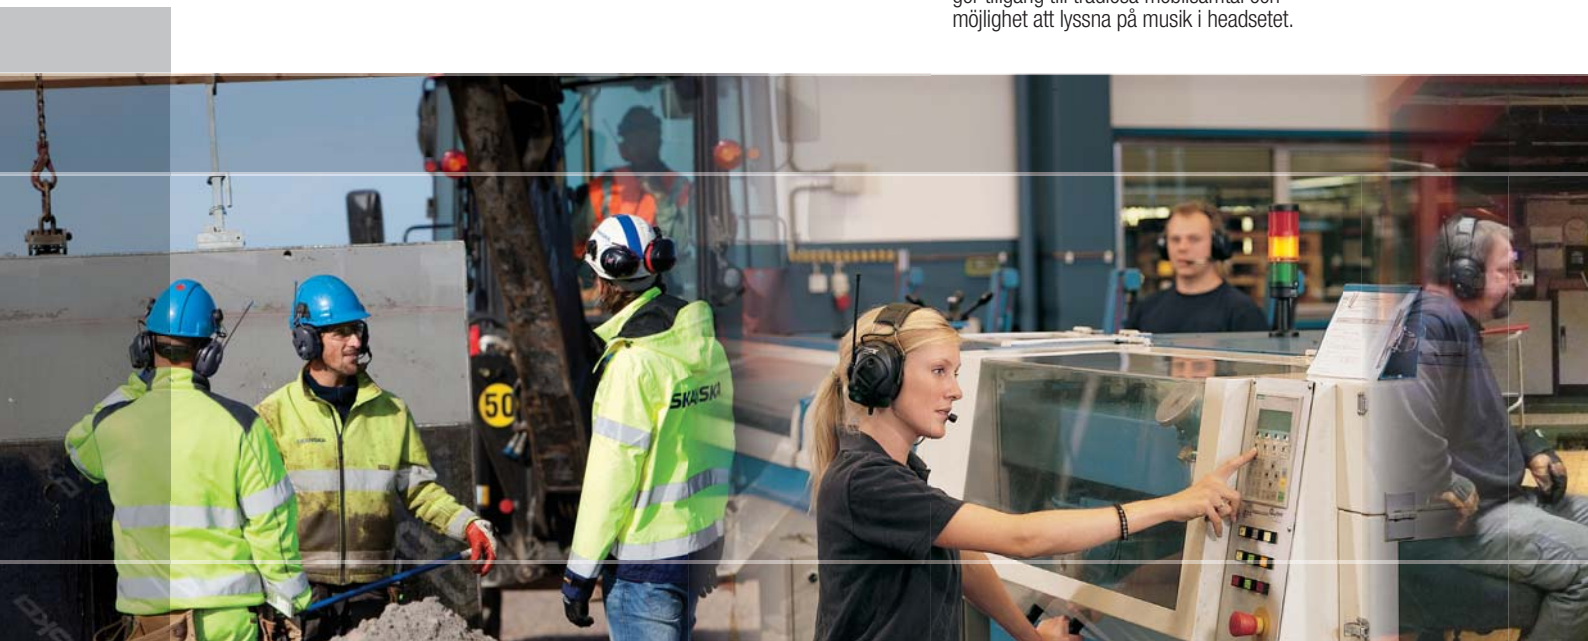

Kommunikationsradio med hands-free

WS Lite-Com har en inbyggd kommunikationsradio i headsetet, med 8 kanaler på frekvensen PMR 446 MHz, som är licensfria i Europa. Den maximala räckvidden på kommunikationsradion i WS Lite-Com är ca 2 km utomhus, med en högsta uteffekt på 200 mW.

Kommunikationsradion kan användas helt "hands-free" när du aktiverat funktionen VOX (Voice Operated Transmission), som gör att radion börjar sända när du pratar i mikrofonen och sändningen avslutas när du slutar prata. Under tiden kan du fortsätta att arbeta utan att ta händerna från arbetet. Naturligtvis finns även en traditionell PTT (Push To Talk) då du trycker på en knapp på kåpan varje gång du ska prata.

Trådlösa telefonsamtal med Bluetooth

Med den inbyggda Bluetooth-länken kan WS Lite-Com anslutas till en mobiltelefon. Det gör att telefonsamtal hanteras helt trådlöst och telefonen kan hela tiden ligga i säkert förvar i fickan. Ringsignalen för inkommande samtal hörs tydligt i headsetet och genom att trycka på Bluetooth-knappen på den vänstra kåpan väljer du att svara eller avvisa samtalet. Avancerade DSP-algoritmer i WS Lite-Com filtrerar elektroniskt bort omgivande buller och gör det möjligt att prata i telefon även i bullriga miljöer. Mottagaren har inga problem att höra dig istället för bullret runt omkring dig.

Får du anrop på kommunikationsradion samtidigt som du har ett pågående telefonsamtal via Bluetooth, hanteras de samtidigt. Anropet via kommunikationsradion hörs i den högra kåpan medan telefonsamtalet hörs i den vänstra kåpan.

Lyssna på musik via mobilen