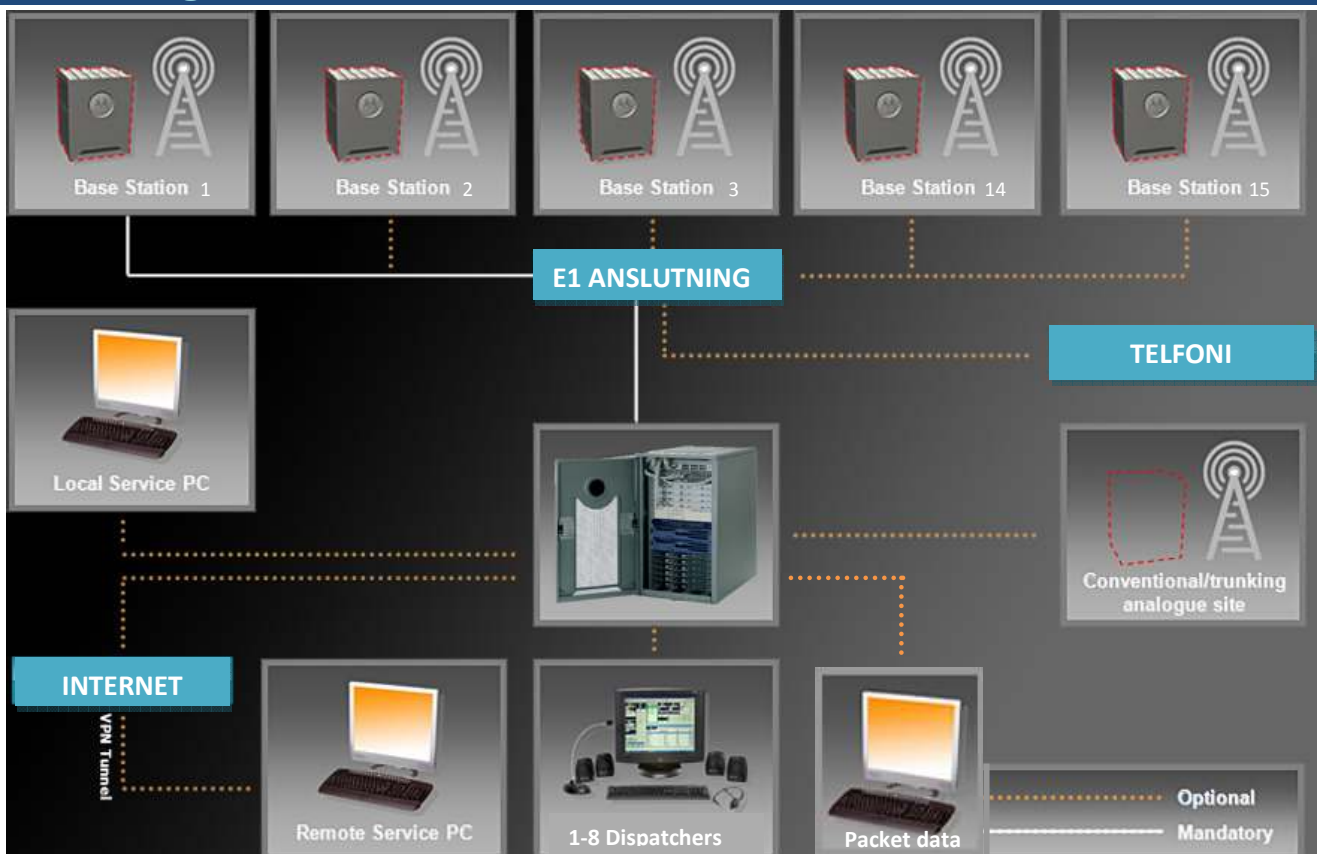

Användarprofil för Dimetra IP Compact

Vad är Dimetra IP Compact?

Dimetra IP Compact är intelligensen i infrastrukturen. Den sköter all rörlig information om användarna och samtal inom systemet. Den hanterar och styr också datameddelanden och interna, externa telefonsamtal

Ansluten till Dimetra IP Compact med en E1-länk är MTS basstationen som ger till varje Bas-kommunikationen på varje plats. Likaså intelligens att hantera sin kommunikation självständigt där det är möjligt

MCC 7500 är avsändarens positions/kontrollpanel som är en stationär dator så att användaren kan kommunicera och övervaka kommunikation med användarna på fältet. Den kan också ansluta grupper samman och bilda nya grupper i etern.

Systemkonfiguration DIPC

Switch DIPC

- ✓ Fysiskt liten, flexibel montering, golv- eller väggfäste för att spara utrymme
- ✓ Lätt fysisk tillgång till interna komponenter för underhåll
- ✓ Valfritt VPN - gateway för att tillåta fjärråtkomst för diagnostik och övervakning
- ✓ Vilken PC som helst med Internet Explorer kan köra näthantering
- ✓ Enkelt och användarvänligt gränssnitt för Network Management (NM)